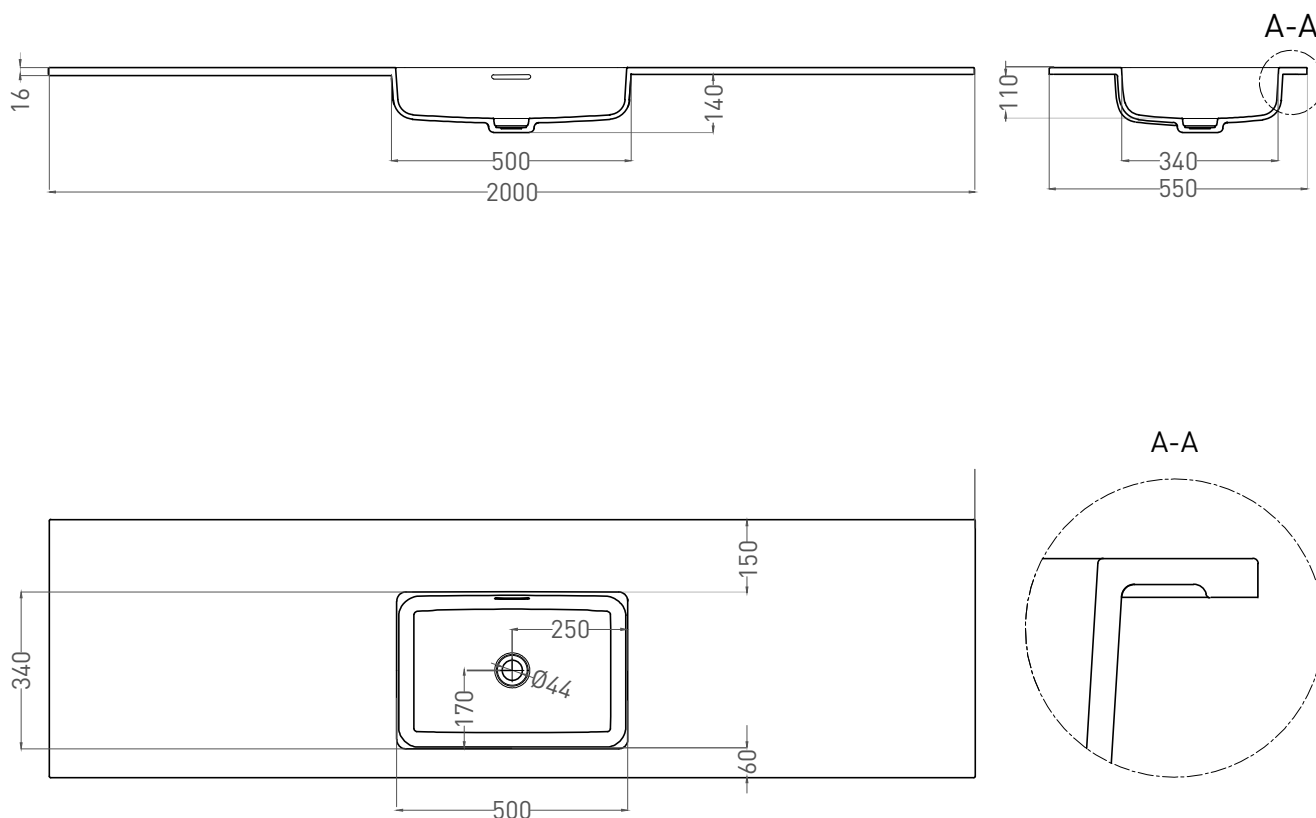

ONDA PLUS

РАКОВИНА СТОЛЕШНИЦА 1402203М

Дизайн: Salini SRL

salini
L'ANIMA DELL'ACQUA

Размеры: 2000 x 550 x 140 мм

Вес нетто / брутто: 40,6 / 53,6 кг

Материал: S-Stone

Покрытие: матовое

Цвет: RAL / белый

Комплектация: раковина без
отверстия под смеситель, донный
клапан

Требуемый смеситель: на раковину /
настенный

Гарантия: 10 лет

Производство: Италия / Россия

Тип монтажа: подвесной

*Отверстие под смеситель заказывается отдельно.

Salini SRL

20122 Italia, Milano, Largo Ildefonso Schuster, 1

info@salini-srl.com

www.salini-srl.com

© Salini SRL - All rights reserved

Все права защищены. Несанкционированное
копирование, публикация, полное или частичное
воспроизведение запрещены.